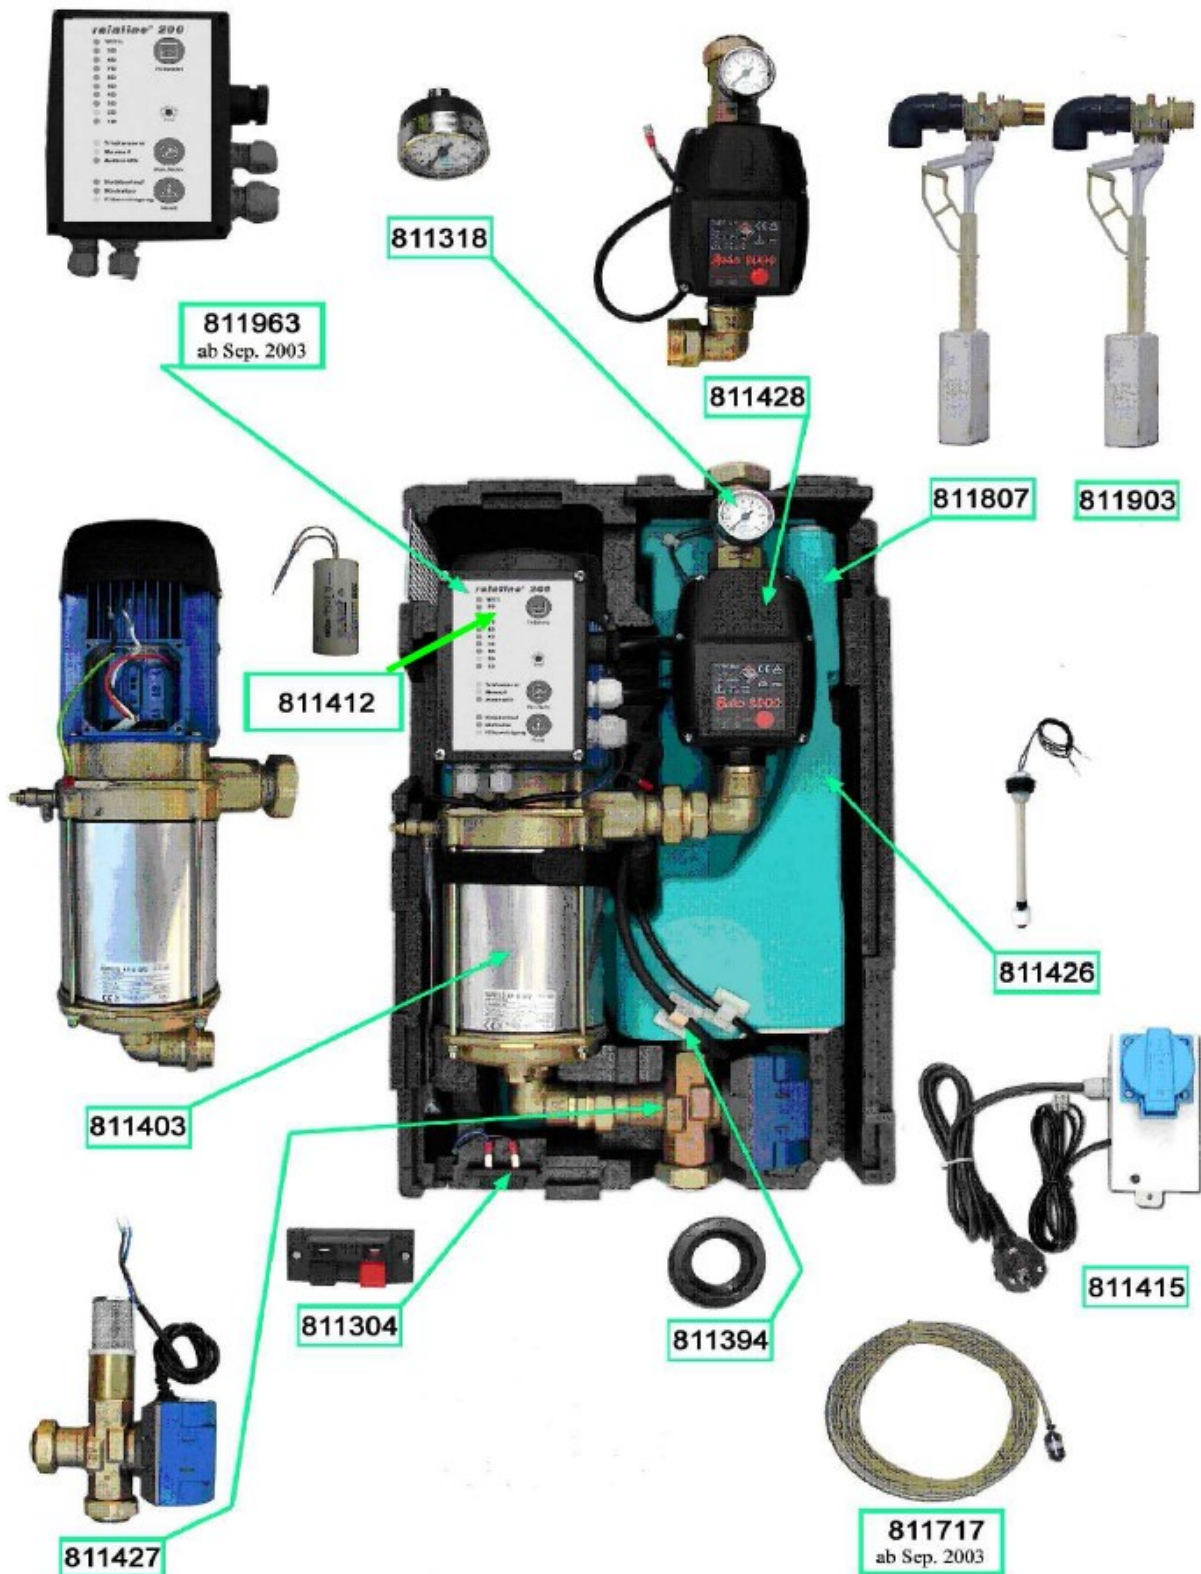

Ersatzteilliste für Regenmanager Rainline 200 mit Aspri 15-3, Aspri 15-4 von GEP, Dehoust u.v.a.m.