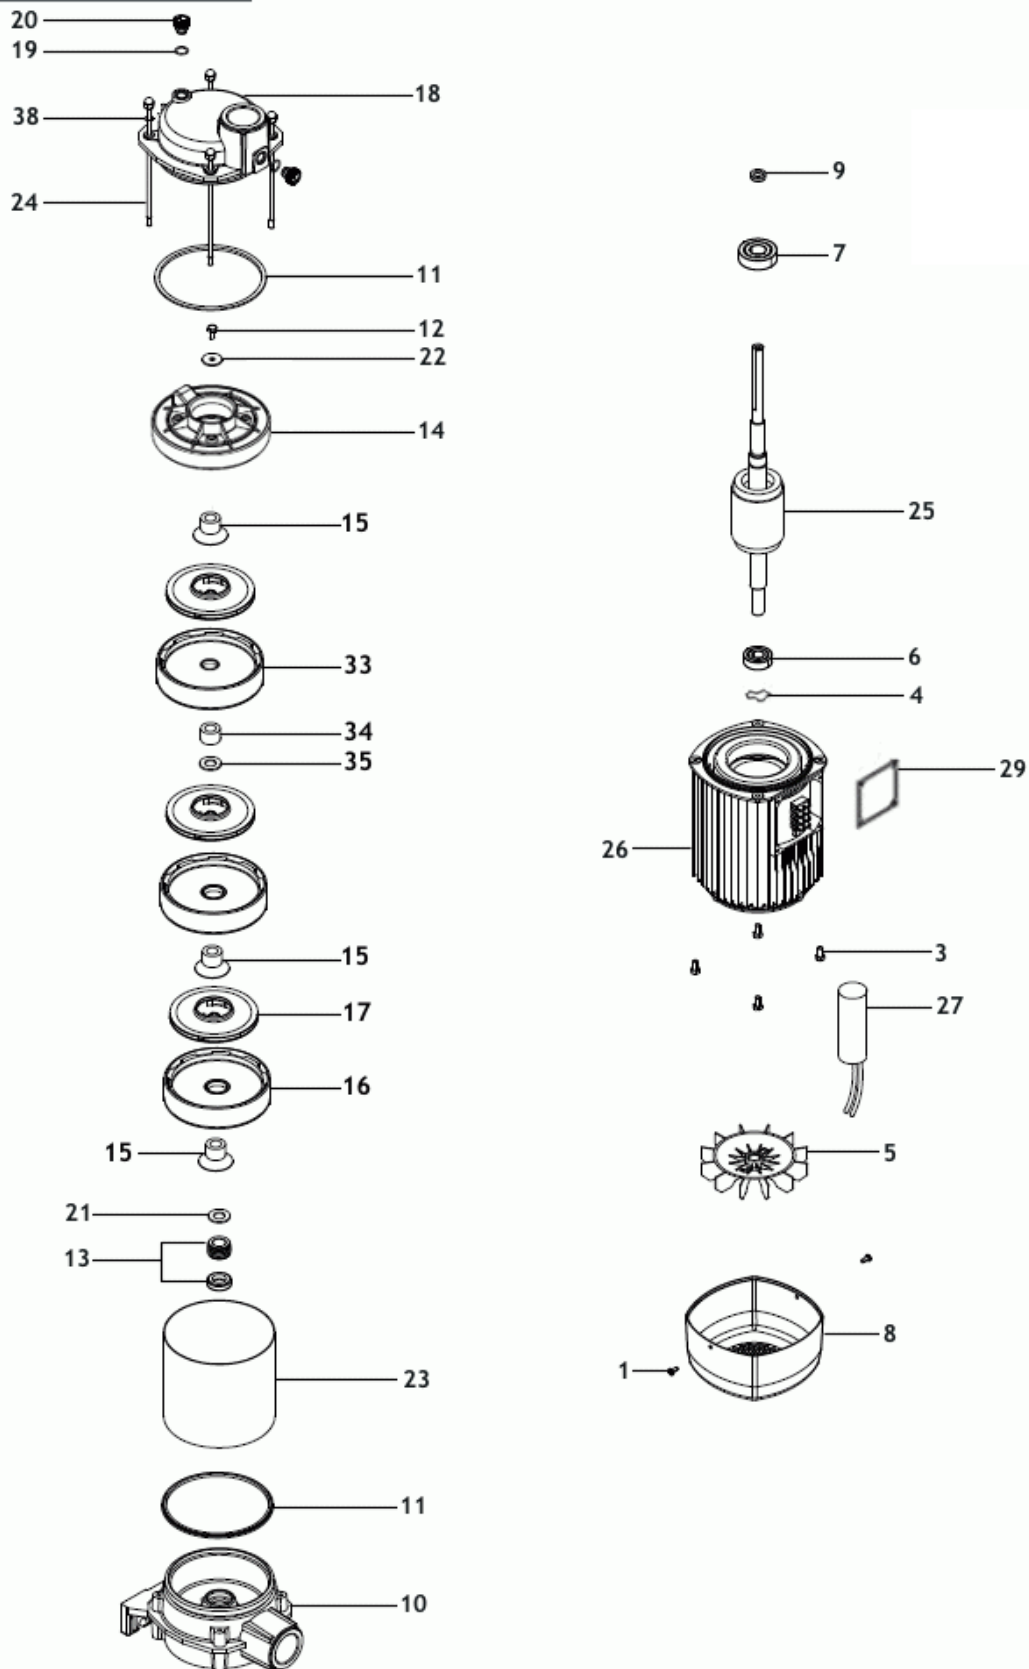

# Ersatzteilliste für Espa Pumpe, Aspri 35 N 3, Aspri 35 N 4, Aspri 35 N 5, Aspri 35 N 6

# Ersatzteilliste für Espa Pumpe, Aspri 35 N 3, Aspri 35 N 4, Aspri 35 N 5, Aspri 35 N 6

43

44

45

46

47

# Ersatzteilliste für Espa Pumpe, Aspri 35 N 3, Aspri 35 N 4, Aspri 35 N 5, Aspri 35 N 6

Pos	Artikel-Nr.	Bezeichnung	Pos	Artikel-Nr.	Bezeichnung
1	90000200630	SCHRAUBE	34	90000150685	DISTANZHULSE ASPRI 35 6
2	90000000093	SCHRAUBE	35	90000150742	SCHEIBE ASPRI 35 5/6
3	90000000097	SCHRAUBE	38	<b>8241</b>	Scheibe
4	90000142381	UNTERLEGSCHLEIBE	40	90000128143	Deckel ASPRI 35 M sn=<2714-xxxx
5	0000001041	LUFTERRAD	41	90000135136	Deckel ASPRI 35 M sn=<2714-xxxx
6	81959	KUGELLAGER	42	90000133890	Kasten
7	<b>81964</b>	KUGELLAGER	43	92800000013	KIT
8	90000010528	LUFLERDECKEL	44	92800000014	KIT
9	<b>80342</b>	DICHTRING	45	92800000015	KIT
10	90000124076	DRUCKGEHAUSE	46	92800000016	KIT
11	9004100029	O-RING	47	auf Anfrage	HYDRAULIK-KIT
12	90000000014	SCHRAUBE			
13	<b>80539</b>	GLEITRINGDICHTUNG (422+539)			
14	90000130125	Luftabscheider			
15	<b>811000855</b>	Laufgradkern			
16	<b>8196311</b>	LEITRAD			
17	<b>8125463</b>	LAUFRAD			
18	90000124122	SAUGGEHAUSE			
19	<b>8390</b>	O-RING			
20	<b>810338</b>	Verschlussschraube			
21	90018000020	UNTERLEGSCHLEIBE			
22	90018000050	UNTERLEGSCHLEIBE			
23	auf Anfrage	PUMPENMANTEL			
24	auf Anfrage	Gewindestange			
25	auf Anfrage	WELLE			
26	auf Anfrage	STATOR			
27	<b>82037</b>	KONDENSATOR ASPRI 35 3/4 M			
27	<b>82038</b>	KONDENSATOR ASPRI 35 5 M			
28	90001000119	SCHRAUBE			
29	90004100092	DICHTUNG ASPRI 35 3/4 M			
29	90004100043	DICHTUNG ASPRI 35 3/4 M			
31	90000122968	DICHTUNG ASPRI 35 T (60x60)			
32	90011100471	Klemmkasten ASPRI 35 T (72x72)			
32	90011100478	Klemmkasten ASPRI 35 T (60x60)			
33	90000196312	LEITRAD			

T= 380/400V Version, M=220/240V Version – Ersatzteilliste Stand 07/2024