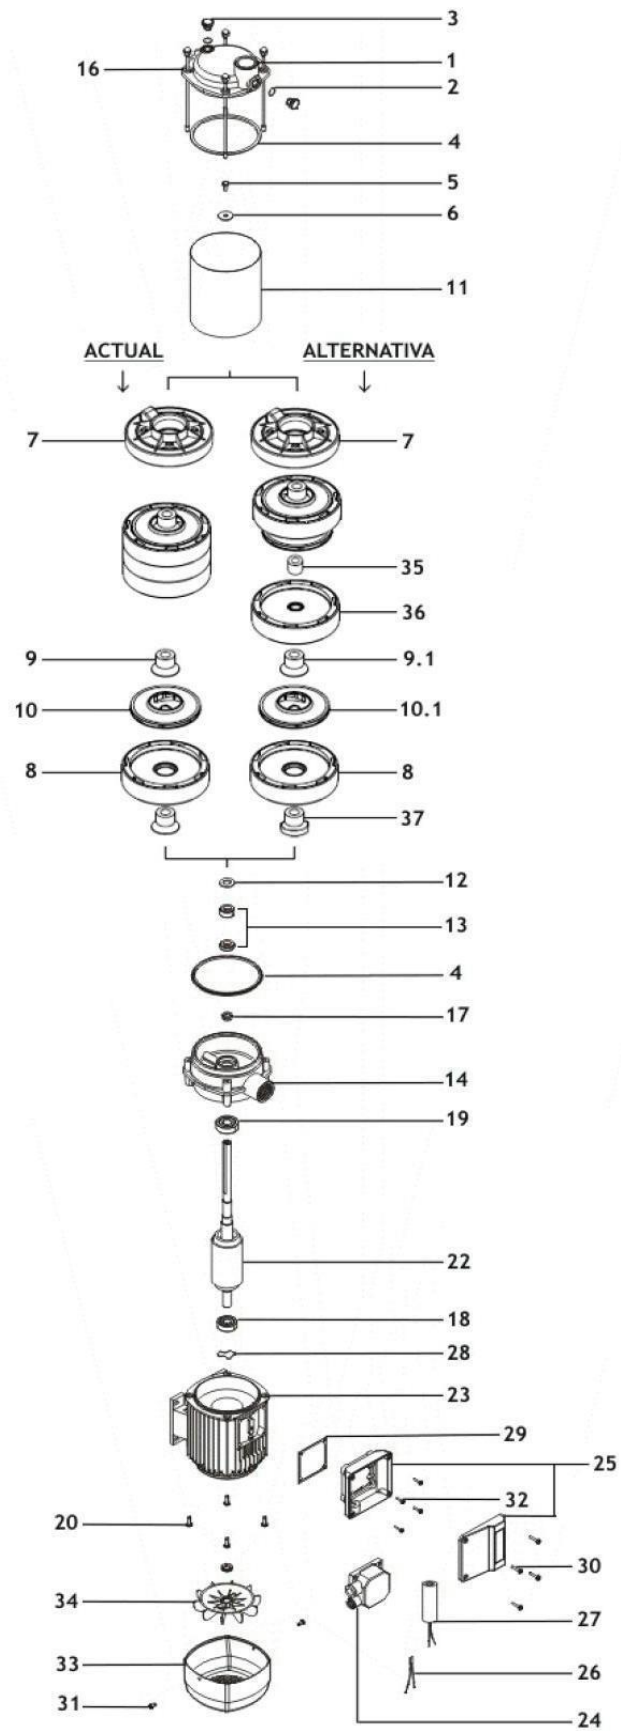

Ersatzteile-Liste für Hauswasserwerk Aspri 25 von Espa, GEP, Dehoust, Wisy u.v.a.m.

Ersatzteile-Liste für Hauswasserwerk Aspri 25 von Espa, GEP, Dehoust, Wisy u.v.a.m.

Bezeichnung	Nr.	Best.-Nr.	Menge	Bezeichnung	Nr.	Best.-Nr.	Menge
Sauggehäuse	1	89200007		Stator Aspri 25-4 Mb 60Hz.	23	845000047	
O-Ring 13,1 x 1,6	2	80345		Stator Aspri 25-5 BT 50Hz. D.110	23	844000102	
Einfüllstopfen Aspri 15B	3	80888		Stator Aspri 25-6 BT 50Hz.	23	845000019	
Dichtung Mantel	4	84100017		Stator Aspri 25-4 BT 60Hz.	23	845000019	
Laufradschraube	5	80014		Stator Aspri 25-5 BT 50Hz. D.125	23	845000018	
Unterlegscheibe	6	818000044		Stator Aspri 25-3 BT 60Hz.	23	845000018	
Luftabscheider	7	811100760		Stator Aspri 25-6 MB 50Hz.	23	845000017	
Leitrad mit Deckel	8	811000112		Stator Aspri 25-5 MB 50Hz. D.125	23	845000016	
Laufradkern	9	8129638		Stator Aspri 25-3 MB 60Hz.	23	845000046	
Laufradkern (vorne) nur mit Pos. 35	9.1	811000110		Stator Aspri 25-3 MB 50Hz.	23	844000031	
Laufrad zusammen mit Kern Nr. 8129638	10 10.1	8129471		Stator Aspri 25-4 MB 50Hz.	23	844000032	
Pumpenmantel Aspri 25-6 B	11	8144852		Stator Aspri 25-3 BT 50Hz.	23	844000033	
Pumpenmantel Aspri 25-5 B	11	818100027		Stator Aspri 25-2 BT 60Hz.	23	844000034	
Pumpenmantel Aspri 25-3 B	11	818100025		Stator Aspri 25-4 BT 50Hz.	23	844000034	
Pumpenmantel Aspri 25-4 B	11	818100026		Stator Aspri 25-2 MB 50Hz.	23	844000050	
Unterlegscheibe	12	818000020		Klemmkasten CB2 Aspri 25-5/6 BT	24	89631	
Gleitringdichtung komplett (402+502)	13	80502		Klemmkasten kpl. mit Deckel	25	82800128138	
Druckgehäuse	14	89200006		Klemmkasten CB8	25	82811100033	
Zuganker Aspri 25-4 B	15	829000002		Klixon	26	810000153	
Zuganker Aspri 25-2 B	15	829000017		Kondensator Aspri 25-5 MB	27	82037	
Zuganker Aspri 25-6 B	15	829000004		Kondensator Aspri 25-2/3/4/	27	82049	
Zuganker Aspri 25-3 B	15	829000001		Unterlegscheibe	28	8142381	
Zuganker Aspri 25-5 B	15	829000003		Dichtung	29	806042	
Unterlegscheibe	16	81000000241		Dichtung Klemmkasten	29	8122968	
Dichtring , Lippendichtung 25-5	17	80342		Schraube für Klemmkasten	30	8093	
Lippendichtung Aspri 25-2/3/4	17	80349		Schraube für Lüfterdeckel	31	8070	
Lager Aspri 25 2/3/4/5 50/60Hz	18	81959		Schraube	32	8071	
Lager Aspri 25 2/3/4/5 50Hz	19	81951		Lüfterdeckel Aspri 25-2/3/4	33	810433	
Lager 25 6 50Hz ,3/4 60Hz	19	81902		Lüfterdeckel Aspri 25-5/6 B	33	80528	
Schraube	20	897		Lüfterrad Aspri 25-2/3/4 B	34	81040	
Welle Aspri 25-4 MB/T (modif. 2007)	22	841200010		Lüfterrad Aspri 25-5/6 B	34	81041	
Welle Aspri 25-3 BT 60Hz. (modif. 2007)	22	8134988		Buchse aus Edelstahl	35	8192203	
Welle Aspri 25-2 MB/T 50Hz.	22	841200027		Leitrad	35	8192203	
Welle Aspri 25-3 BT 60Hz.	22	841200036		Leitrad (vorne)	36	811000453	
Welle Aspri 25-5 MB 50Hz.D.125	22	842200008		Laufradkern (hinten)	37	8192166	
Welle Aspri 25-5 BT 50Hz. D.125	22	842200032					